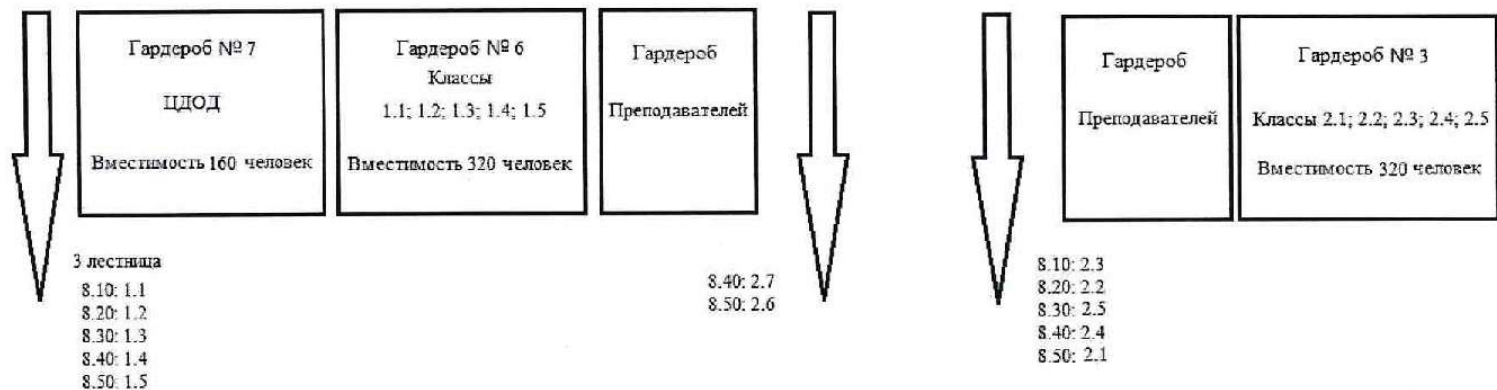

УТВЕРЖДАЮ:
Директор ГБОУ "ИТШ № 777"
Санкт-Петербурга

В. В. Книзева

Схема прохода учеников начальной школы на период с 11.01.2021 по 31.05.2021 гг.

Заполняемость гардеробов

Основной вход

Вход со 2 лестницы